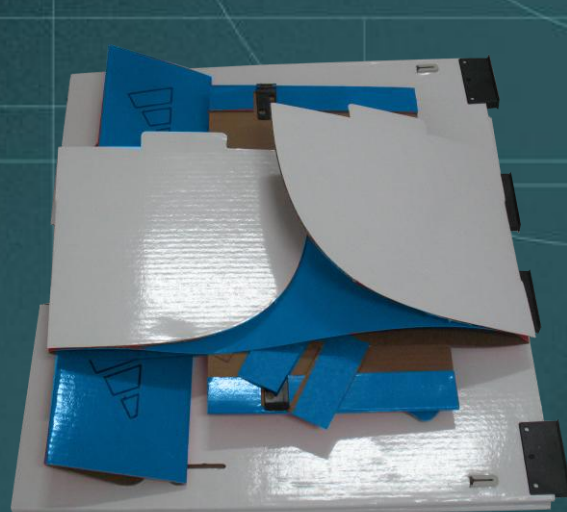

Display
POP-UP *Automático*

Flash

adidas[®]

EVERYBODY NEEDS STYLE

RACK FLASH

- AUTOMONTÁVEL (Abre em 45 segundos)
- NÃO REQUER PESSOA ESPECIALIZADA PARA MONTAR.
- EMBALAGEM INDIVIDUAL.
- LOGÍSTICA SIMPLIFICADA.
- MATERIAL FACILMENTE RECICLÁVEL .
- IDEAL PARA LOCAIS DISTANTES DOS GRANDES CENTROS.

Dimensão da caixa

Altura: 70 cm

Largura: 78 cm

Profundidade: 14 cm

Um Milhão de PDVs esperando por você.

Display  **Flash**
POP-UP Automático [®]