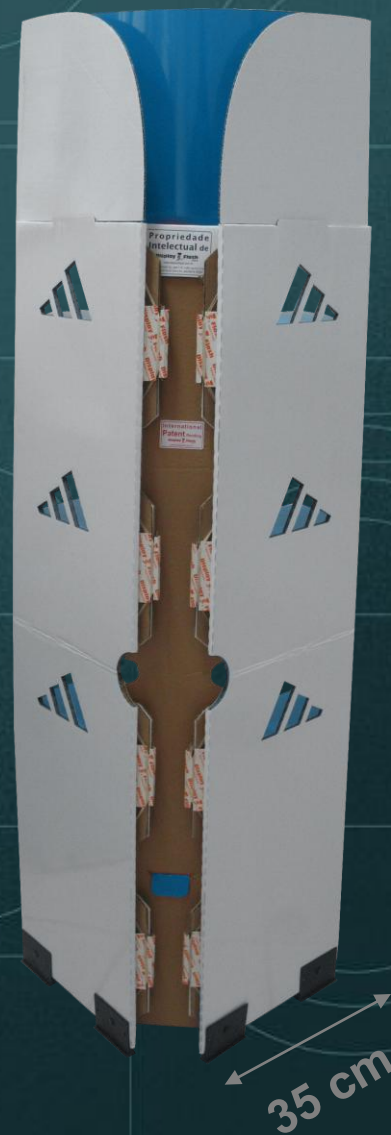

Display
POP-UP *Automático*

Flash

adidas[®]

EVERYBODY NEEDS STYLE

RACK FLASH

- AUTOMONTÁVEL (Abre em 45 segundos)
- NÃO REQUER PESSOA ESPECIALIZADA PARA MONTAR.
- EMBALAGEM INDIVIDUAL.
- LOGÍSTICA SIMPLIFICADA.
- MATERIAL FACILMENTE RECICLÁVEL .
- IDEAL PARA LOCAIS DISTANTES DOS GRANDES CENTROS.

Dimensão da caixa

Altura: 70 cm

Largura: 78 cm

Profundidade: 14 cm

Um Milhão de PDVs esperando por você.

Display  **Flash**
POP-UP Automático [®]